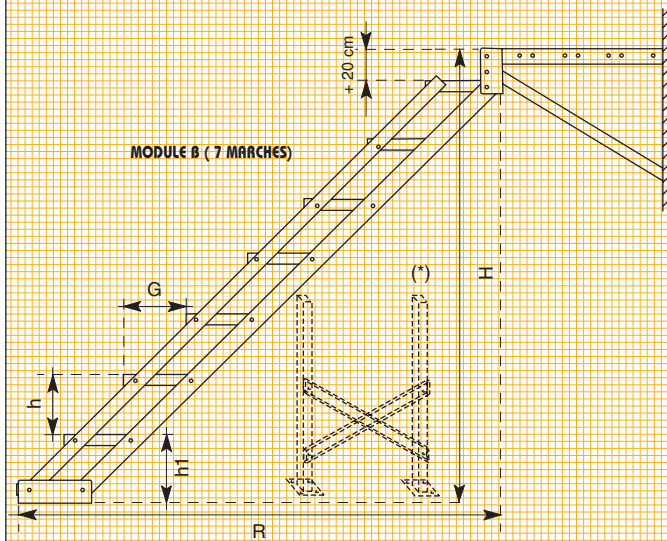

OPTION :
 Podest 80 x 80 cm - 100 x 100 cm
 + 2 Brüstungsgeländer.
 Geländer mit 3 Leisten.
 Brüstungsgeländer (kürzbar).

ESCALERA RECTA

Altura suelo/suelo máx. : 443 cm.
Para uso interior o exterior.
 Metal aluminio lacado.
 Anchura 80 - 100 cm.
 Zancas : 6 o 7 peldaños.
 Numerosas combinaciones.
 Peldaños regulables en altura.

OPCIONES :
 Descansillo 80 x 80 cm - 100 x 100 cm
 + 2 guardacuerpos.
 Barandilla con 3 listones.
 Guardacuerpos (recortable).

ESCALA DIREITA

Altura chão/chão máx. : 443 cm.
Para uso interno ou externo.
 Metal alumínio lacado.
 Largura 80 - 100 cm.
 Vígas : 6 ou 7 degraus.
 Múltiplas combinações.
 Degraus reguláveis em altura.

OPÇÕES :
 Patamar 80 x 80 cm - 100 x 100 cm
 + 2 peitoril. Rampa com 3 travessas.
 Peitoril andar (recortáveis).

SCALA DIRITTA

Altezza pavimento/pavimento
 mass. : 443 cm.
Per uso interno o esterno.
 Metallo alluminio laccato.
 Larghezza 80 - 100 cm.
 Longarine : 6 o 7 gradini.
 Diverse combinazioni.
 Regolabile in altezza.

OPZIONI :
 Pianerottolo 80 x 80 cm - 100 x 100 cm
 + 2 balaustre. Ringhiera con 3 listelli.
 Balaustra di piano (riadattabile).

h	180	190	200	210				
	215	223	230	238				
	218	210	200	190				
h1	H		R		H		R	
	1115	1526	1173	1477	1230	1422	1288	1361
g	H		R		H		R	
	1295	1745	1363	1686	1430	1622	1498	1551
Module A	H		R		H		R	
	2195	2837	2313	2735	2430	2622	2548	2499
Module B	H		R		H		R	
	2375	3055	2503	2945	2630	2822	2758	2689
Module A+A	H		R		H		R	
	2555	3273	2693	3154	2830	3022	2968	2879
Module A+B	H		R		H		R	
Module B+B	H		R		H		R	