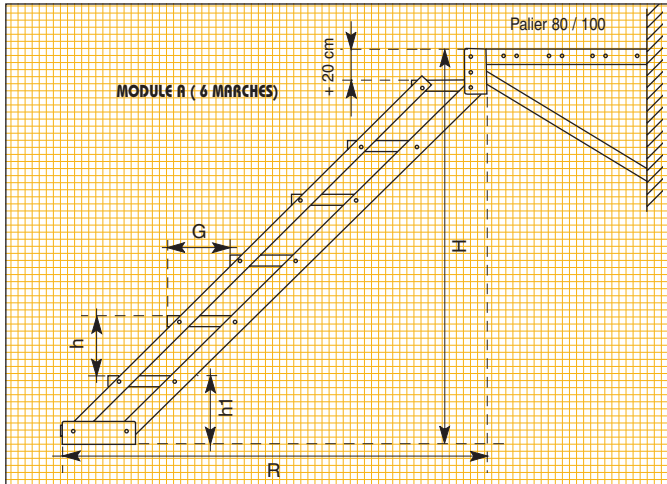

OPTION :
 Podest 80 x 80 cm - 100 x 100 cm
 + 2 Brüstungsgeländer.
 Geländer mit 3 Leisten.
 Brüstungsgeländer (kürzbar).

ESCALERA RECTA

Altura suelo/suelo máx. : 443 cm.
Para uso interior o exterior.
 Metal aluminio lacado.
 Anchura 80 - 100 cm.
 Zancas : 6 o 7 peldaños.
 Numerosas combinaciones.
 Peldaños regulables en altura.

OPCIONES :
 Descansillo 80 x 80 cm - 100 x 100 cm
 + 2 guardacuerpos.
 Barandilla con 3 listones.
 Guardacuerpos (recortable).

ESCALA DIREITA

Altura chão/chão máx. : 443 cm.
Para uso interno ou externo.
 Metal alumínio lacado.
 Largura 80 - 100 cm.
 Vígas : 6 ou 7 degraus.
 Múltiplas combinações.
 Degraus reguláveis em altura.

OPÇÕES :
 Patamar 80 x 80 cm - 100 x 100 cm
 + 2 peitoril. Rampa com 3 travessas.
 Peitoril andar (recortáveis).

SCALA DIRITTA

Altezza pavimento/pavimento
 mass. : 443 cm.
Per uso interno o esterno.
 Metallo alluminio laccato.
 Larghezza 80 - 100 cm.
 Longarine : 6 o 7 gradini.
 Diverse combinazioni.
 Regolabile in altezza.

OPZIONI :
 Pianerottolo 80 x 80 cm - 100 x 100 cm
 + 2 balaustre. Ringhiera con 3 listelli.
 Balaustra di piano (riadattabile).

h	180	190	200	210				
	215	223	230	238				
	218	210	200	190				
h1	H		R		H		R	
	1115	1526	1173	1477	1230	1422	1288	1361
g	H		R		H		R	
	1295	1745	1363	1686	1430	1622	1498	1551
Module A	H		R		H		R	
	2195	2837	2313	2735	2430	2622	2548	2499
Module B	H		R		H		R	
	2375	3055	2503	2945	2630	2822	2758	2689
Module A+A	H		R		H		R	
	2555	3273	2693	3154	2830	3022	2968	2879
Module A+B	H		R		H		R	
Module B+B	H		R		H		R	